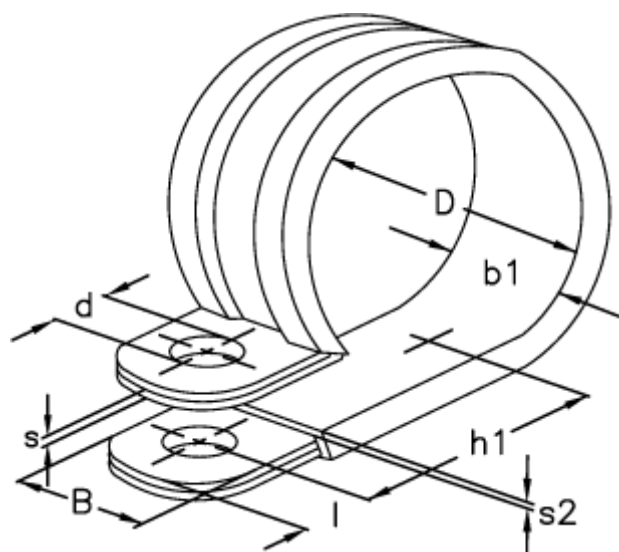

Varenummer: 029420025075
Beskrivelse: Norma rørbøjle RSGU 1. 75/25 W1 EPDM
Pk a 50 stk

Mål

b1	= 31.0
Bredde B	= 25
d	= 10.5
Diameter D	= 75
h1	= 55.0
l	= 10.0
s	= 1.25
s2	= 3.0